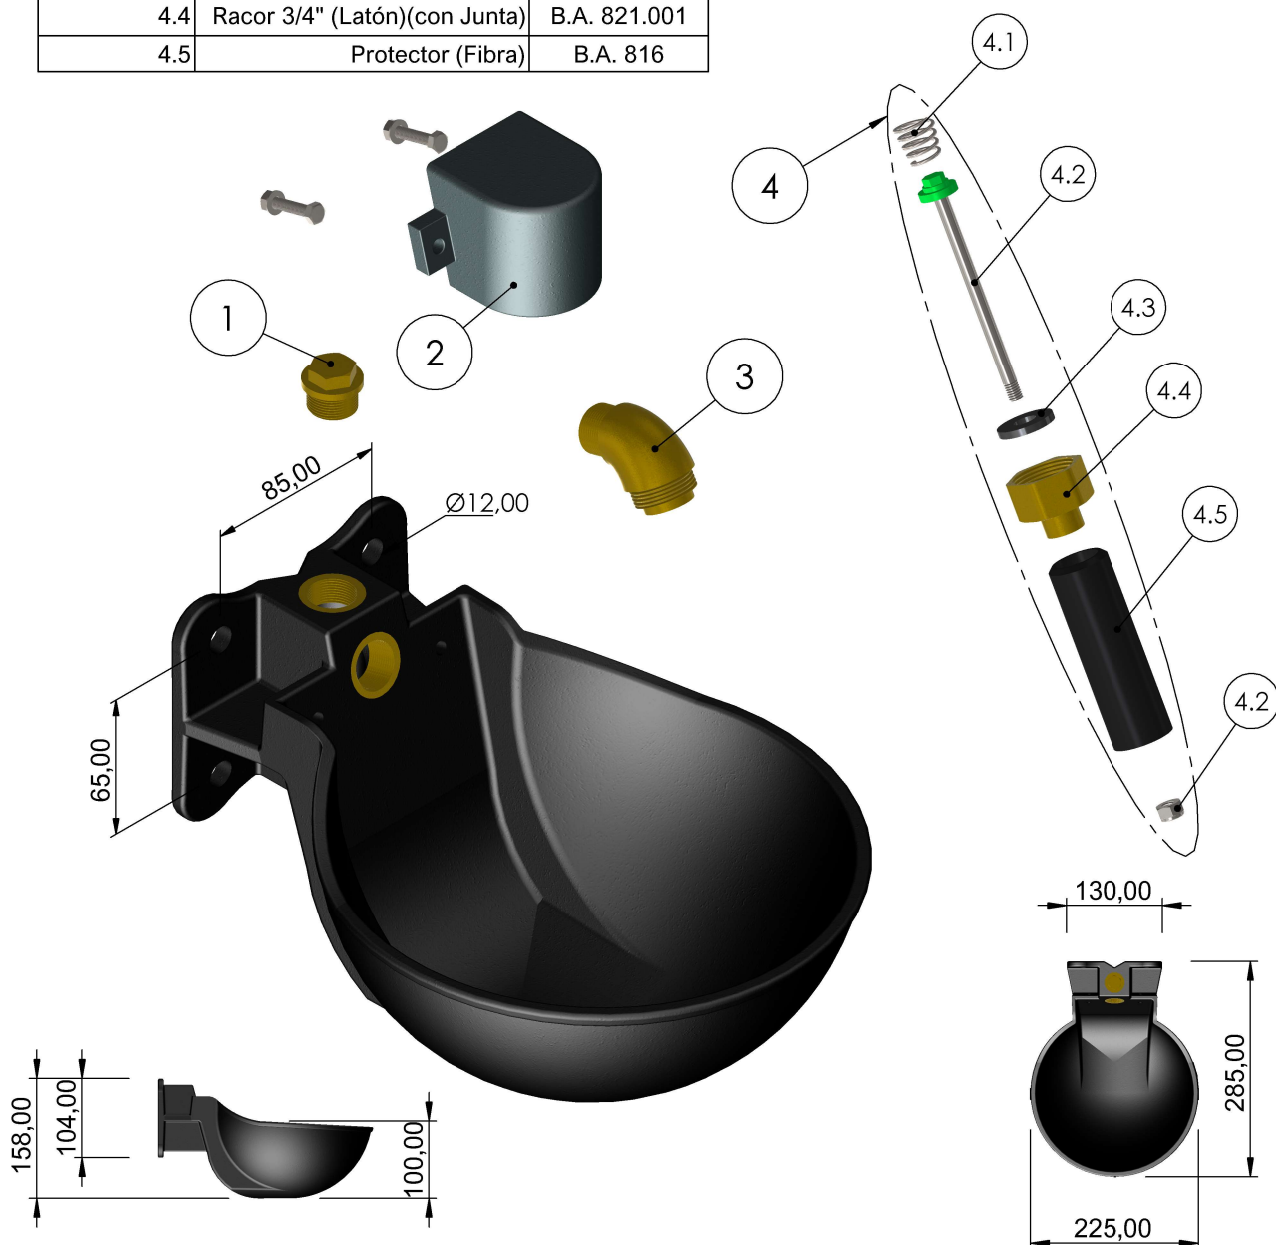

Modelo B-30 PORCINO HIERRO-ESMALTADO

Toma de agua superior e inferior (1/2")

Código - B.A. 755

RECAMBIO	DESCRIPCIÓN	CÓDIGO
1	Tapón (Latón)	B.A. 831.001
1	Tapón (Plástico Reforzado)	B.A. 831
2	Protector Válvula	
3	Codo 1/2" - 3/4" (Latón)	B.A. 819.003
4	Válvula 3/4"	B.A. 815.100
4.1	Muelle (Inoxidable)	B.A. 818.102
4.2	Vástago y Tuerca (M6)	B.A. 816.001
4.3	Junta 3/4" (Goma)	B.A. 818.101
4.4	Racor 3/4" (Latón)(con Junta)	B.A. 821.001
4.5	Protector (Fibra)	B.A. 816

EMPRESA:

ZAR
www.zarcudeyo.com

TÍTULO:

BEBEDERO B-30 PORCINO HIERRO-ESMALTADO
Volumen de agua: 1,650 litros

Ficha Técnica

Formato : A4

Sin Escala