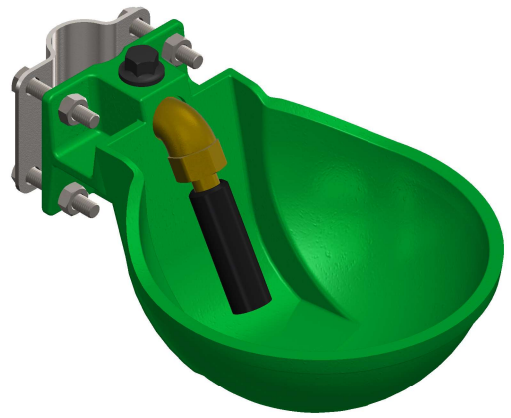

## Modelo B-4 ALUMINIO PINTADO

Toma de agua superior e inferior (1/2")

Código - B.A. 711 (Con Abrazadera)

Código - B.A. 711.001 (Sin Abrazadera)

RECAMBIO	DESCRIPCIÓN	CÓDIGO
1	Abrazadera (Acero)	B.A. 810.001
	Incluye Tornillería (M10)	
2	Tapón 1/2" (Plástico Reforzado)	B.A. 831
3	Codo 1/2" - 3/4" (Latón)	B.A. 819.003
4	Válvula 3/4"	B.A. 815.100
4.1	Muelle (Inoxidable)	B.A. 818.102
4.2	Vástago y Tuerca (M6)	B.A. 816.001
4.3	Junta 3/4" (Goma)	B.A. 818.101
4.4	Racor 3/4" (Latón)(con Junta)	B.A. 817.001
4.5	Protector (Fibra)	B.A. 816

VACUNO  
CABALLAR

Abrazadera

EMPRESA:

**ZAR**  
www.zarcudeyo.com

TÍTULO:

**BEBEDERO B-4 ALUMINIO PINTADO**

Volumen de agua: 1,750 litros

Ficha Técnica