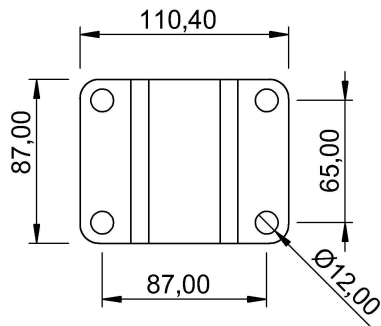

## Modelo B-4 ALUMINIO PINTADO

Toma de agua superior e inferior (1/2")

Código - B.A. 711 (Con Abrazadera)

Código - B.A. 711.001 (Sin Abrazadera)

RECAMBIO	DESCRIPCIÓN	CÓDIGO
1	Abrazadera (Acero)	B.A. 810.001
	Incluye Tornillería (M10)	
2	Tapón 1/2" (Plástico Reforzado)	B.A. 831
3	Codo 1/2" - 3/4" (Latón)	B.A. 819.003
4	Válvula 3/4"	B.A. 815.100
4.1	Muelle (Inoxidable)	B.A. 818.102
4.2	Vástago y Tuerca (M6)	B.A. 816.001
4.3	Junta 3/4" (Goma)	B.A. 818.101
4.4	Racor 3/4" (Latón)(con Junta)	B.A. 817.001
4.5	Protector (Fibra)	B.A. 816

VACUNO  
CABALLAR

Abrazadera

EMPRESA:

**ZAR**  
www.zarcudeyo.com

TÍTULO:

**BEBEDERO B-4 ALUMINIO PINTADO**

Volumen de agua: 1,750 litros

Ficha Técnica