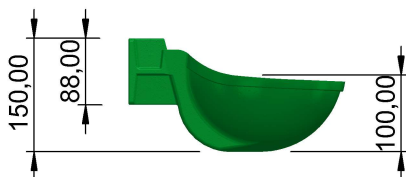

## Modelo B-4 ALUMINIO PINTADO

Toma de agua superior e inferior (1/2")

Código - B.A. 711 (Con Abrazadera)

Código - B.A. 711.001 (Sin Abrazadera)

RECAMBIO	DESCRIPCIÓN	CÓDIGO
1	Abrazadera (Acero)	B.A. 810.001
	Incluye Tornillería (M10)	
2	Tapón 1/2" (Plástico Reforzado)	B.A. 831
3	Codo 1/2" - 3/4" (Latón)	B.A. 819.003
4	Válvula 3/4"	B.A. 815.100
4.1	Muelle (Inoxidable)	B.A. 818.102
4.2	Vástago y Tuerca (M6)	B.A. 816.001
4.3	Junta 3/4" (Goma)	B.A. 818.101
4.4	Racor 3/4" (Latón)(con Junta)	B.A. 817.001
4.5	Protector (Fibra)	B.A. 816

VACUNO  
CABALLAR

Abrazadera

EMPRESA:

**ZAR**  
www.zarcudeyo.com

TÍTULO:

**BEBEDERO B-4 ALUMINIO PINTADO**

Volumen de agua: 1,750 litros

Ficha Técnica