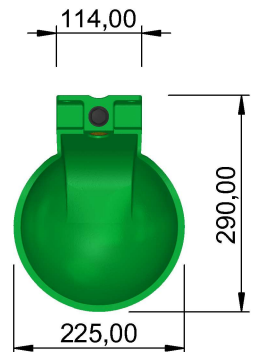

## Modelo B-4 ALUMINIO PINTADO

Toma de agua superior e inferior (1/2")

Código - B.A. 711 (Con Abrazadera)

Código - B.A. 711.001 (Sin Abrazadera)

RECAMBIO	DESCRIPCIÓN	CÓDIGO
1	Abrazadera (Acero)	B.A. 810.001
	Incluye Tornillería (M10)	
2	Tapón 1/2" (Plástico Reforzado)	B.A. 831
3	Codo 1/2" - 3/4" (Latón)	B.A. 819.003
4	Válvula 3/4"	B.A. 815.100
4.1	Muelle (Inoxidable)	B.A. 818.102
4.2	Vástago y Tuerca (M6)	B.A. 816.001
4.3	Junta 3/4" (Goma)	B.A. 818.101
4.4	Racor 3/4" (Latón)(con Junta)	B.A. 817.001
4.5	Protector (Fibra)	B.A. 816

VACUNO  
CABALLAR

Abrazadera

EMPRESA:

**ZAR**  
www.zarcudeyo.com

TÍTULO:

**BEBEDERO B-4 ALUMINIO PINTADO**

Volumen de agua: 1,750 litros

Ficha Técnica