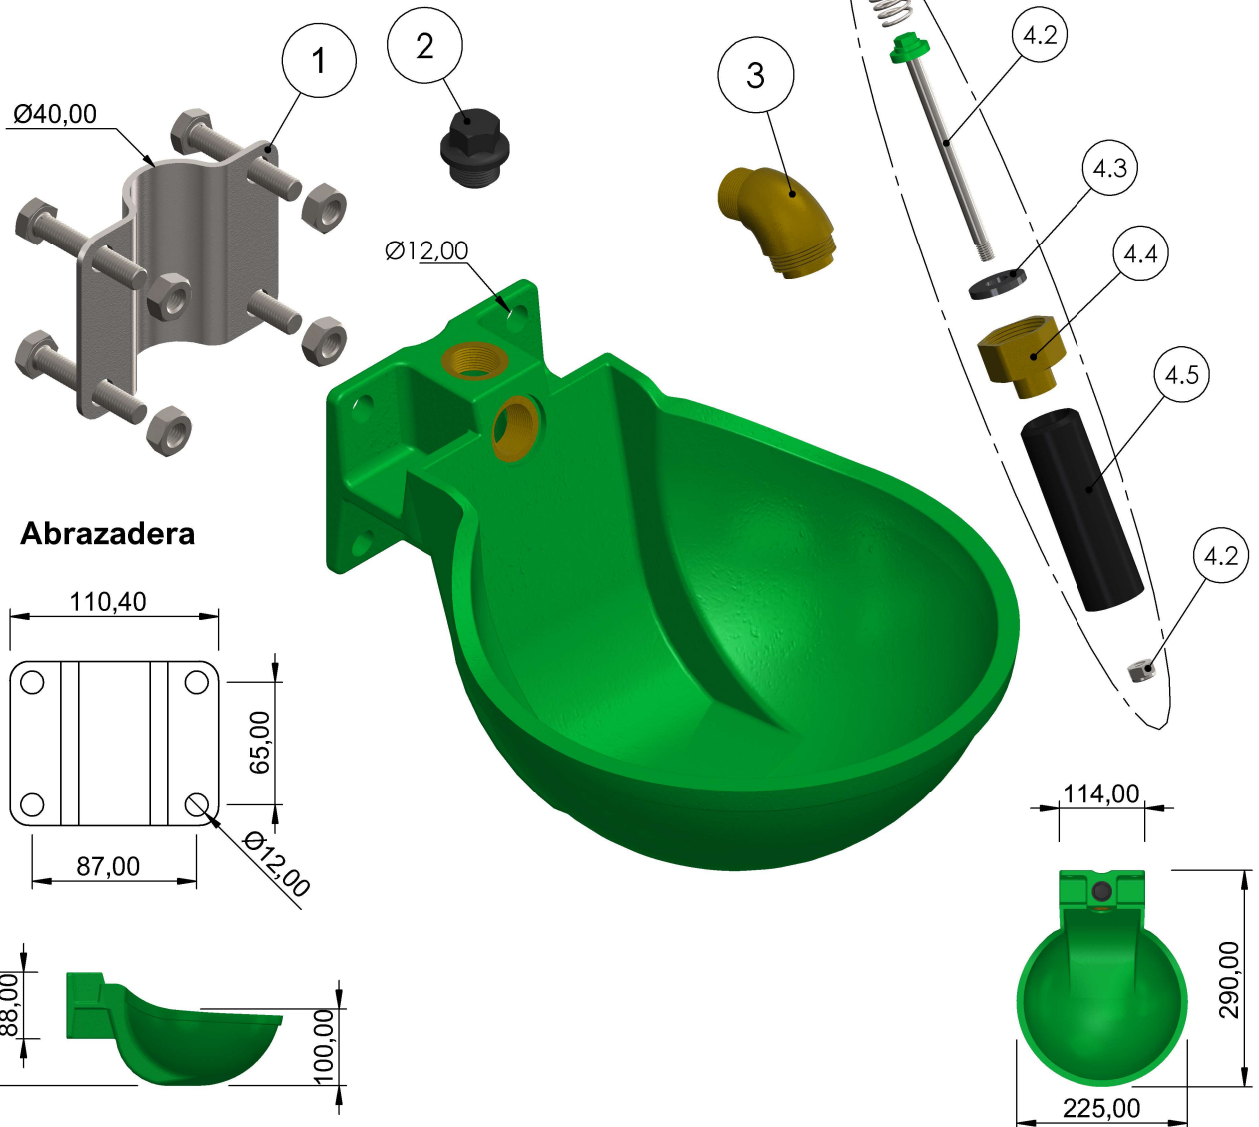

## Modelo B-4 ALUMINIO PINTADO

Toma de agua superior e inferior (1/2")

Código - B.A. 711 (Con Abrazadera)

Código - B.A. 711.001 (Sin Abrazadera)

RECAMBIO	DESCRIPCIÓN	CÓDIGO
1	Abrazadera (Acero)	B.A. 810.001
	Incluye Tornillería (M10)	
2	Tapón 1/2" (Plástico Reforzado)	B.A. 831
3	Codo 1/2" - 3/4" (Latón)	B.A. 819.003
4	Válvula 3/4"	B.A. 815.100
4.1	Muelle (Inoxidable)	B.A. 818.102
4.2	Vástago y Tuerca (M6)	B.A. 816.001
4.3	Junta 3/4" (Goma)	B.A. 818.101
4.4	Racor 3/4" (Latón)(con Junta)	B.A. 817.001
4.5	Protector (Fibra)	B.A. 816

VACUNO  
CABALLAR

Abrazadera

EMPRESA:

**ZAR**  
www.zarcudeyo.com

TÍTULO:

**BEBEDERO B-4 ALUMINIO PINTADO**

Volumen de agua: 1,750 litros

Ficha Técnica