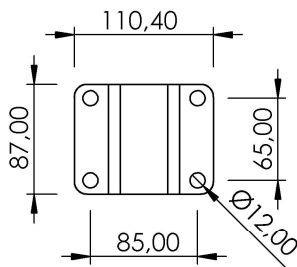

Modelo B-40 ALUMINIO

Toma de agua superior e inferior (1/2")

Código - B.A. 715 (Con Abrazadera)

Código - B.A. 715.001 (Sin Abrazadera)

RECAMBIO	DESCRIPCIÓN	CÓDIGO
1	Abrazadera (Acero)	B.A. 810.001
	Incluye Tornillería (M10)	
2	Tapón 1/2" (Latón)	B.A. 831.001
2	Tapón 1/2" (Plástico Reforzado)	B.A. 831
3	Cazoleta (Aluminio)	B.A. 717.997
4	Codo 1/2" - 3/4" (Latón)	B.A. 819.003
5	Válvula 3/4"	B.A. 815.100
5.1	Muelle (Inoxidable)	B.A. 818.102
5.2	Vástago y Tuerca (M6)	B.A. 816.001
5.3	Junta 3/4" (Goma)	B.A. 818.101
5.4	Racor 3/4" (Latón)(con Junta)	B.A. 817.001
5.5	Protector (Fibra)	B.A. 816

Abrazadera

EMPRESA:

ZAR
www.zarcudeyo.com

TÍTULO:

BEBEDERO B-40 ALUMINIO

Volumen de agua: 1,850 litros

Ficha Técnica