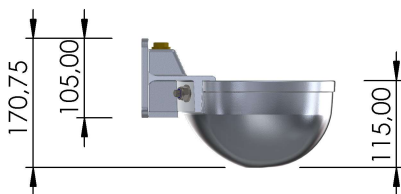

Modelo B-40 ALUMINIO

Toma de agua superior e inferior (1/2")

Código - B.A. 715 (Con Abrazadera)

Código - B.A. 715.001 (Sin Abrazadera)

RECAMBIO	DESCRIPCIÓN	CÓDIGO
1	Abrazadera (Acero)	B.A. 810.001
	Incluye Tornillería (M10)	
2	Tapón 1/2" (Latón)	B.A. 831.001
2	Tapón 1/2" (Plástico Reforzado)	B.A. 831
3	Cazoleta (Aluminio)	B.A. 717.997
4	Codo 1/2" - 3/4" (Latón)	B.A. 819.003
5	Válvula 3/4"	B.A. 815.100
5.1	Muelle (Inoxidable)	B.A. 818.102
5.2	Vástago y Tuerca (M6)	B.A. 816.001
5.3	Junta 3/4" (Goma)	B.A. 818.101
5.4	Racor 3/4" (Latón)(con Junta)	B.A. 817.001
5.5	Protector (Fibra)	B.A. 816

Abrazadera

EMPRESA:

ZAR
www.zarcudeyo.com

TÍTULO:

BEBEDERO B-40 ALUMINIO

Volumen de agua: 1,850 litros

Ficha Técnica