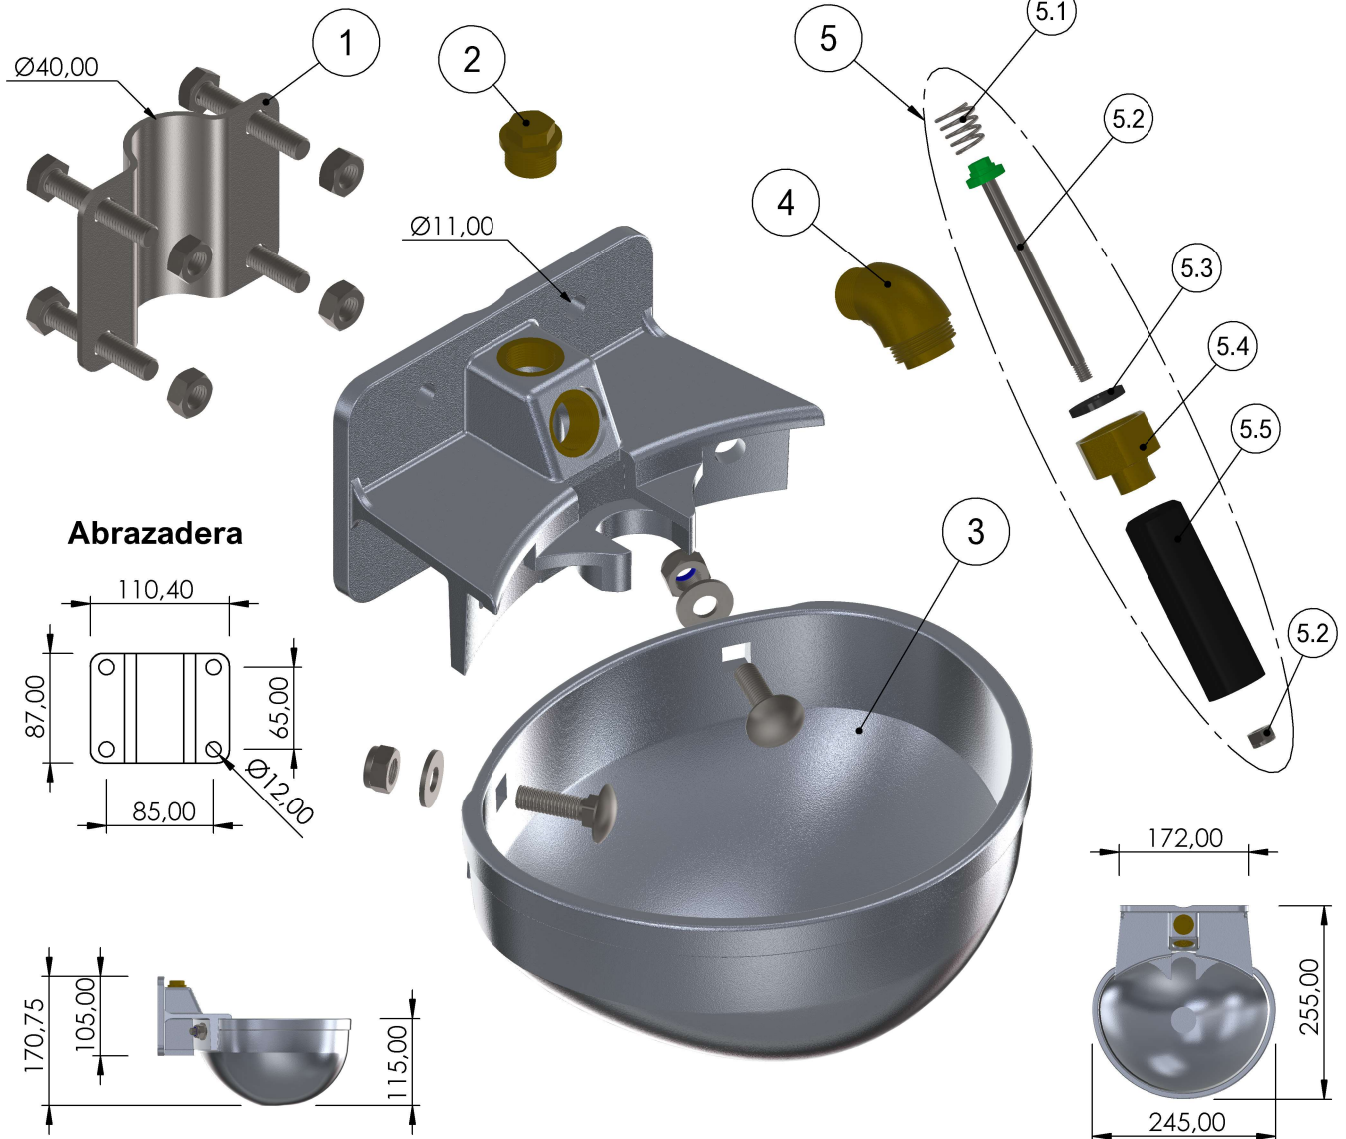

Modelo B-40 ALUMINIO

Toma de agua superior e inferior (1/2")

Código - B.A. 715 (Con Abrazadera)

Código - B.A. 715.001 (Sin Abrazadera)

RECAMBIO	DESCRIPCIÓN	CÓDIGO
1	Abrazadera (Acero)	B.A. 810.001
	Incluye Tornillería (M10)	
2	Tapón 1/2" (Latón)	B.A. 831.001
2	Tapón 1/2" (Plástico Reforzado)	B.A. 831
3	Cazoleta (Aluminio)	B.A. 717.997
4	Codo 1/2" - 3/4" (Latón)	B.A. 819.003
5	Válvula 3/4"	B.A. 815.100
5.1	Muelle (Inoxidable)	B.A. 818.102
5.2	Vástago y Tuerca (M6)	B.A. 816.001
5.3	Junta 3/4" (Goma)	B.A. 818.101
5.4	Racor 3/4" (Latón)(con Junta)	B.A. 817.001
5.5	Protector (Fibra)	B.A. 816

Abrazadera

EMPRESA:

ZAR
www.zarcudeyo.com

TÍTULO:

BEBEDERO B-40 ALUMINIO

Volumen de agua: 1,850 litros

Ficha Técnica