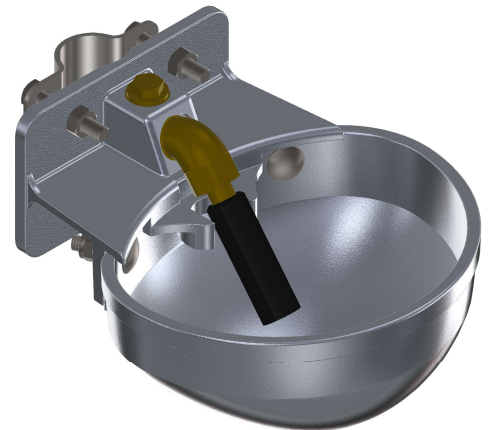

Modelo B-40 ALUMINIO

Toma de agua superior e inferior (1/2")

Código - B.A. 715 (Con Abrazadera)

Código - B.A. 715.001 (Sin Abrazadera)

RECAMBIO	DESCRIPCIÓN	CÓDIGO
1	Abrazadera (Acero)	B.A. 810.001
	Incluye Tornillería (M10)	
2	Tapón 1/2" (Latón)	B.A. 831.001
2	Tapón 1/2" (Plástico Reforzado)	B.A. 831
3	Cazoleta (Aluminio)	B.A. 717.997
4	Codo 1/2" - 3/4" (Latón)	B.A. 819.003
5	Válvula 3/4"	B.A. 815.100
5.1	Muelle (Inoxidable)	B.A. 818.102
5.2	Vástago y Tuerca (M6)	B.A. 816.001
5.3	Junta 3/4" (Goma)	B.A. 818.101
5.4	Racor 3/4" (Latón)(con Junta)	B.A. 817.001
5.5	Protector (Fibra)	B.A. 816

Abrazadera

EMPRESA:

ZAR
www.zarcudeyo.com

TÍTULO:

BEBEDERO B-40 ALUMINIO

Volumen de agua: 1,850 litros

Ficha Técnica