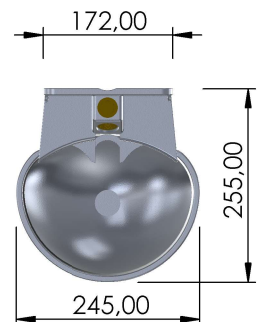

Modelo B-40 ALUMINIO

Toma de agua superior e inferior (1/2")

Código - B.A. 715 (Con Abrazadera)

Código - B.A. 715.001 (Sin Abrazadera)

RECAMBIO	DESCRIPCIÓN	CÓDIGO
1	Abrazadera (Acero)	B.A. 810.001
	Incluye Tornillería (M10)	
2	Tapón 1/2" (Latón)	B.A. 831.001
2	Tapón 1/2" (Plástico Reforzado)	B.A. 831
3	Cazoleta (Aluminio)	B.A. 717.997
4	Codo 1/2" - 3/4" (Latón)	B.A. 819.003
5	Válvula 3/4"	B.A. 815.100
5.1	Muelle (Inoxidable)	B.A. 818.102
5.2	Vástago y Tuerca (M6)	B.A. 816.001
5.3	Junta 3/4" (Goma)	B.A. 818.101
5.4	Racor 3/4" (Latón)(con Junta)	B.A. 817.001
5.5	Protector (Fibra)	B.A. 816

Abrazadera

EMPRESA:

ZAR
www.zarcudeyo.com

TÍTULO:

BEBEDERO B-40 ALUMINIO

Volumen de agua: 1,850 litros

Ficha Técnica