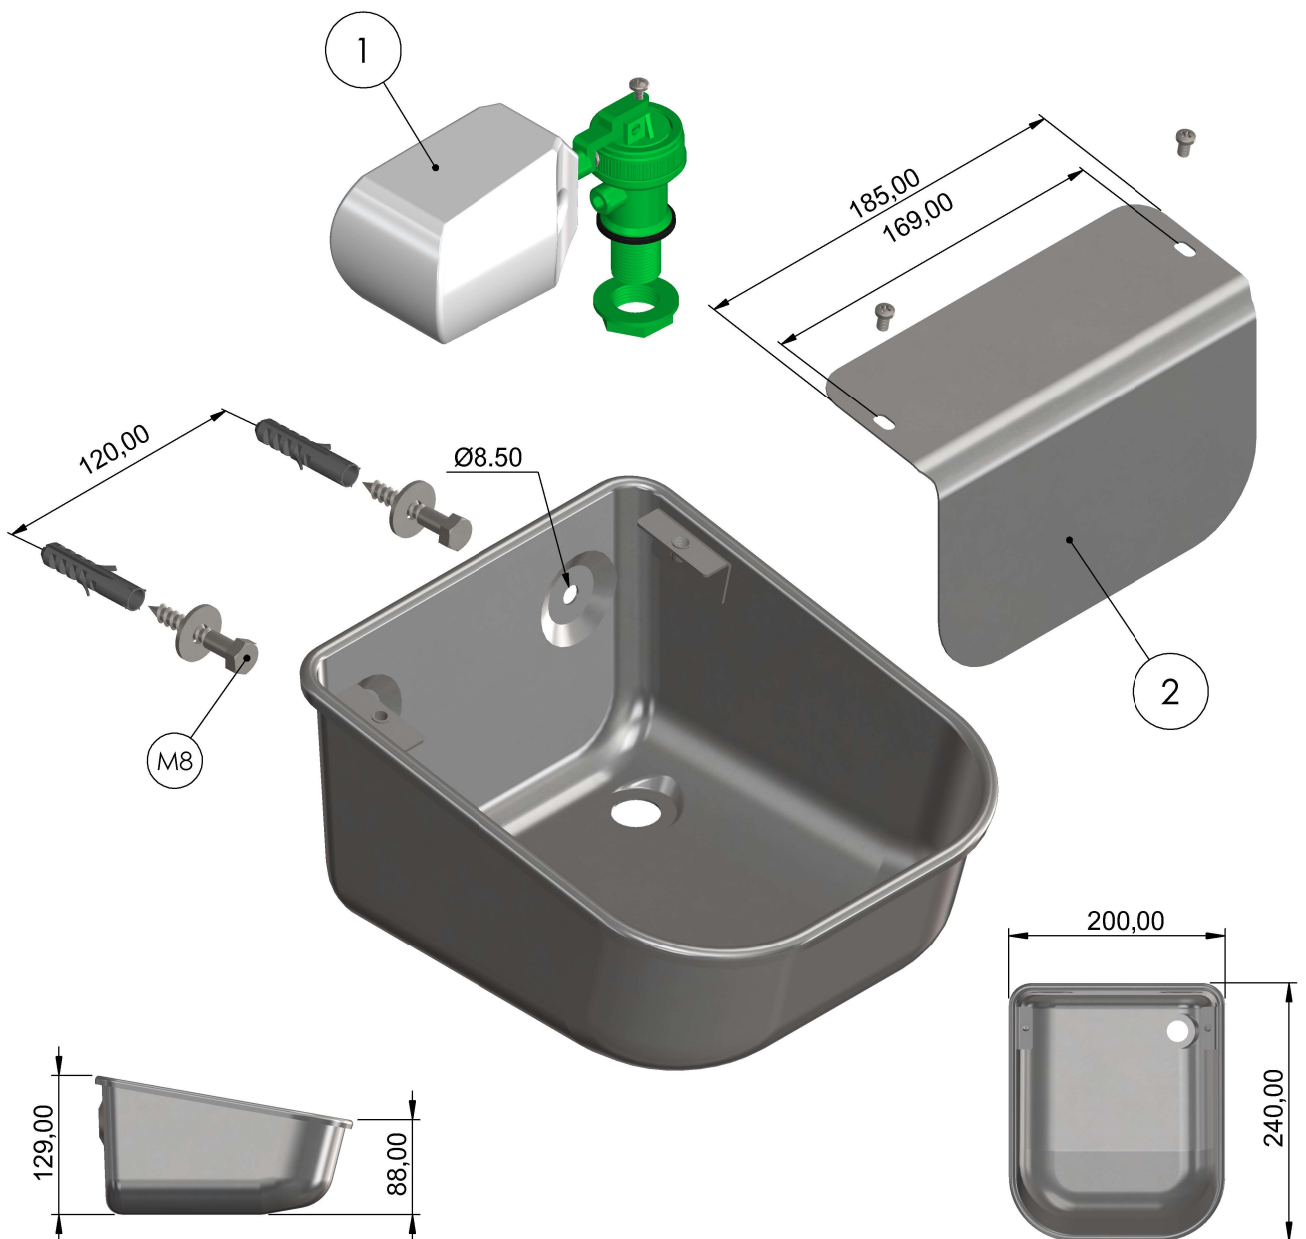

# Modelo B-50 INOX

Toma de agua inferior (1/2")

Código - B.A. 740

RECAMBIO	DESCRIPCIÓN	CÓDIGO
1	Boya Gran Caudal 1/2"	B.A. 826.005
2	Cubre Boyas (Inoxidable)	B.A. 829.050

EMPRESA:

**ZAR**  
www.zarcudeyo.com

TÍTULO:

**BEBEDERO B-50 INOX.**

Volumen de agua: 2 litros

Ficha Técnica