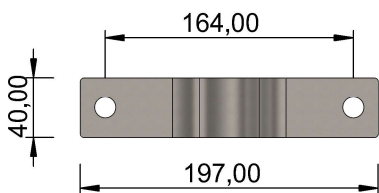

Modelo B-51 ALUMINIO PINTADO

Toma de agua lateral (3/8")

Código - B.A. 720 (Con Abrazadera)

Código - B.A. 720.001 (Sin Abrazadera)

RECAMBIO	DESCRIPCIÓN	CÓDIGO
1	Abrazadera (Acero)	B.A. 830.051
	Incluye Tornillería (M10)	
2	Boya Cuadrada 3/8"	B.A. 824
2.1	Racor Boya 3/8" (Latón)	B.A. 827
3	Tapón Desagüe (Plástico Reforzado)	B.A. 832
4	Cubre Boyas (ABS)	B.A. 829.151
4	Cubre Boyas (Inoxidable)	B.A. 829.051

Abrazadera

EMPRESA:

ZAR
www.zarcudeyo.com

TÍTULO:

BEBEDERO B-51 ALUMINIO PINTADO

Volumen de agua: 1,850 litros

Ficha Técnica