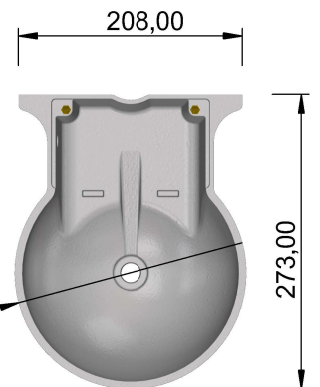

Modelo B-51 ALUMINIO PINTADO

Toma de agua lateral (3/8")

Código - B.A. 720 (Con Abrazadera)

Código - B.A. 720.001 (Sin Abrazadera)

RECAMBIO	DESCRIPCIÓN	CÓDIGO
1	Abrazadera (Acero)	B.A. 830.051
	Incluye Tornillería (M10)	
2	Boya Cuadrada 3/8"	B.A. 824
2.1	Racor Boya 3/8" (Latón)	B.A. 827
3	Tapón Desagüe (Plástico Reforzado)	B.A. 832
4	Cubre Boyas (ABS)	B.A. 829.151
4	Cubre Boyas (Inoxidable)	B.A. 829.051

Abrazadera

EMPRESA:

ZAR
www.zarcudeyo.com

TÍTULO:

BEBEDERO B-51 ALUMINIO PINTADO

Volumen de agua: 1,850 litros

Ficha Técnica