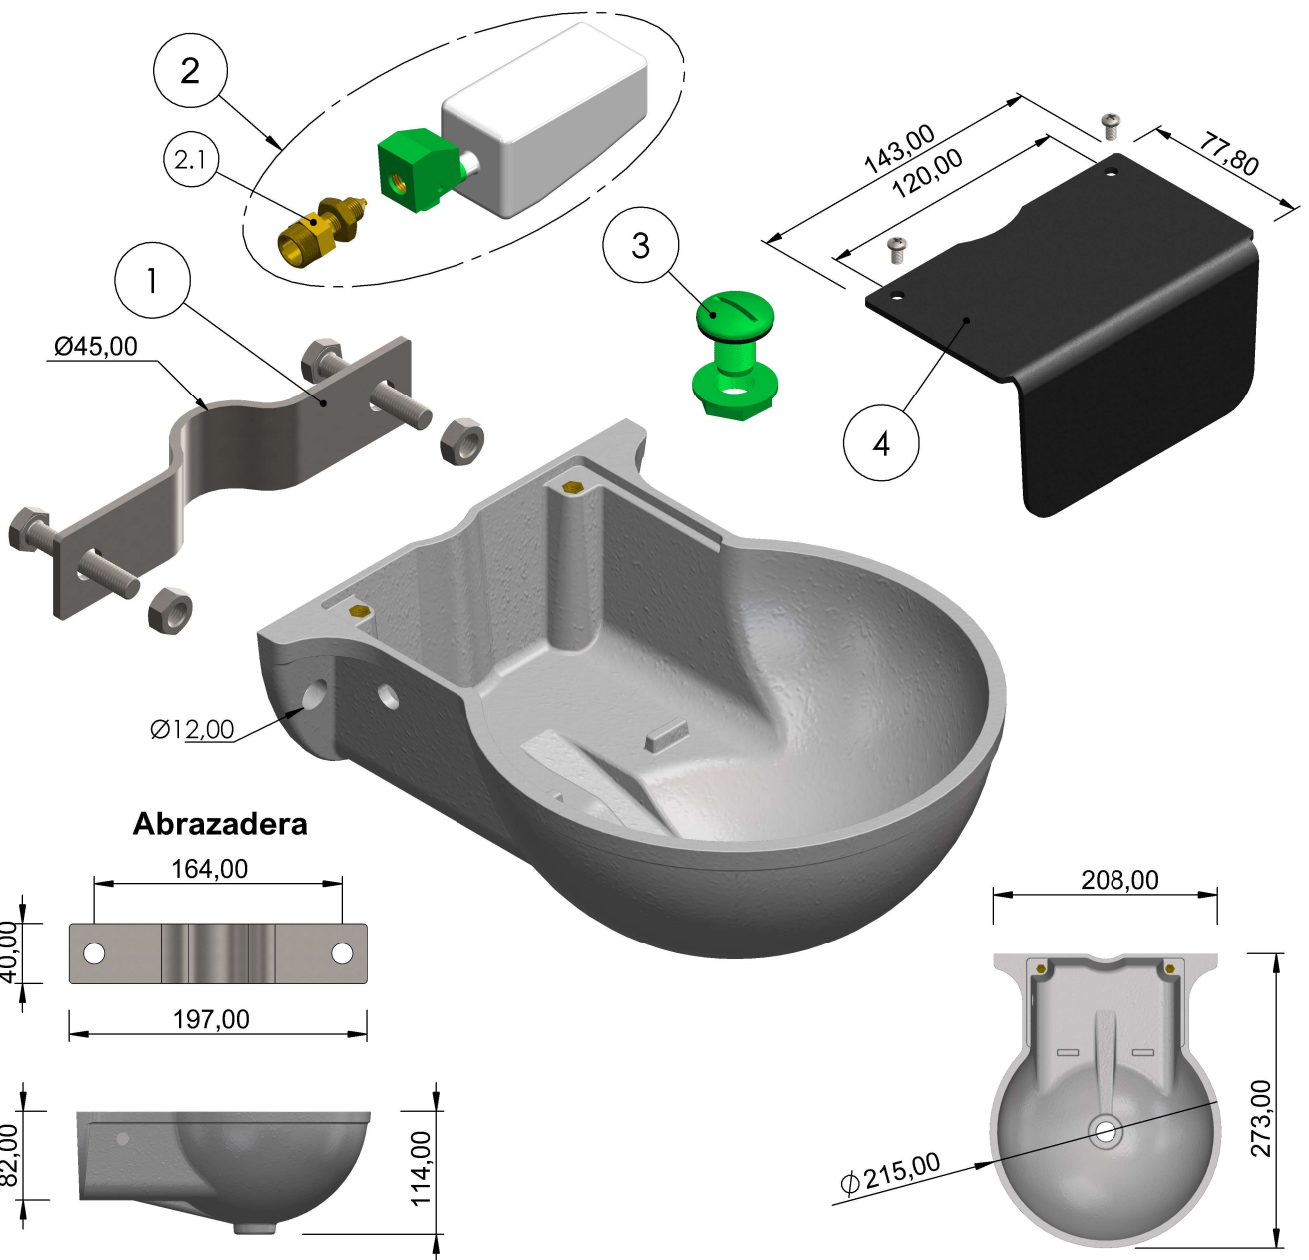

Modelo B-51 ALUMINIO PINTADO

Toma de agua lateral (3/8")

Código - B.A. 720 (Con Abrazadera)

Código - B.A. 720.001 (Sin Abrazadera)

RECAMBIO	DESCRIPCIÓN	CÓDIGO
1	Abrazadera (Acero)	B.A. 830.051
	Incluye Tornillería (M10)	
2	Boya Cuadrada 3/8"	B.A. 824
2.1	Racor Boya 3/8" (Latón)	B.A. 827
3	Tapón Desagüe (Plástico Reforzado)	B.A. 832
4	Cubre Boyas (ABS)	B.A. 829.151
4	Cubre Boyas (Inoxidable)	B.A. 829.051

Abrazadera

EMPRESA:

ZAR
www.zarcudeyo.com

TÍTULO:

BEBEDERO B-51 ALUMINIO PINTADO

Volumen de agua: 1,850 litros

Ficha Técnica