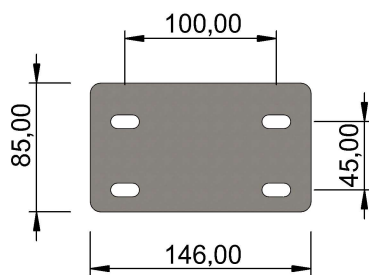

Modelo B-55 PLÁSTICO

Toma de agua inferior (1/2")

Código - B.A. 730

RECAMBIO	DESCRIPCIÓN	CÓDIGO
1	Boya Gran Caudal 1/2"	B.A. 826.005
2	Tapón Desagüe (Plástico Reforzado)	B.A. 832
3	Cubre Boyas (Inoxidable)	B.A. 829.055

Abrazadera

EMPRESA:

ZAR
www.zarcudeyo.com

TÍTULO:

BEBEDERO B-55 PLÁSTICO

Volumen de agua: 4,5 litros

Ficha Técnica