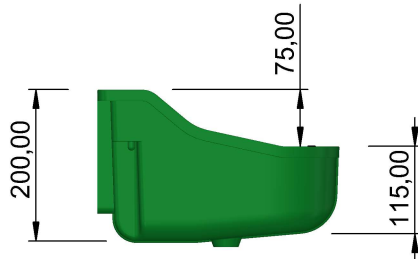

Modelo B-55 PLÁSTICO

Toma de agua inferior (1/2")

Código - B.A. 730

RECAMBIO	DESCRIPCIÓN	CÓDIGO
1	Boya Gran Caudal 1/2"	B.A. 826.005
2	Tapón Desagüe (Plástico Reforzado)	B.A. 832
3	Cubre Boyas (Inoxidable)	B.A. 829.055

Abrazadera

EMPRESA:

ZAR
www.zarcudeyo.com

TÍTULO:

BEBEDERO B-55 PLÁSTICO

Volumen de agua: 4,5 litros

Ficha Técnica