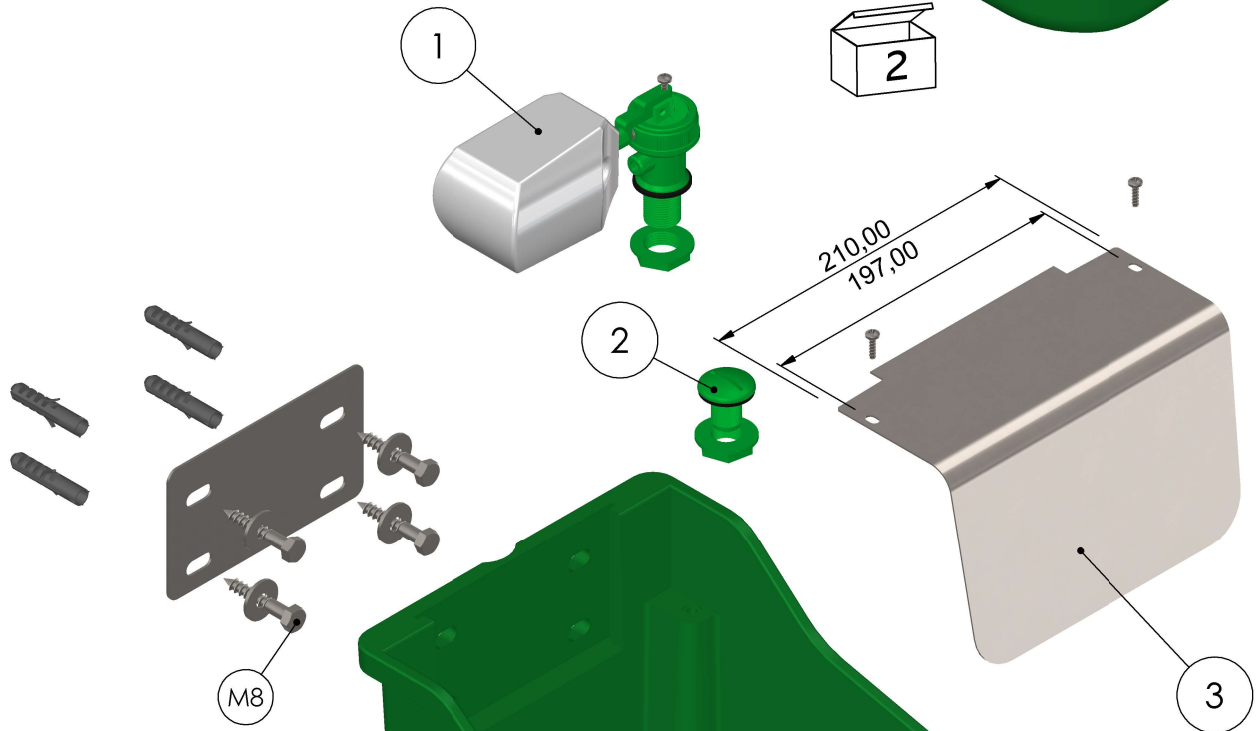

Modelo B-55 PLÁSTICO

Toma de agua inferior (1/2")

Código - B.A. 730

RECAMBIO	DESCRIPCIÓN	CÓDIGO
1	Boya Gran Caudal 1/2"	B.A. 826.005
2	Tapón Desagüe (Plástico Reforzado)	B.A. 832
3	Cubre Boyas (Inoxidable)	B.A. 829.055

Abrazadera

EMPRESA:

ZAR
www.zarcudeyo.com

TÍTULO:

BEBEDERO B-55 PLÁSTICO

Volumen de agua: 4,5 litros

Ficha Técnica