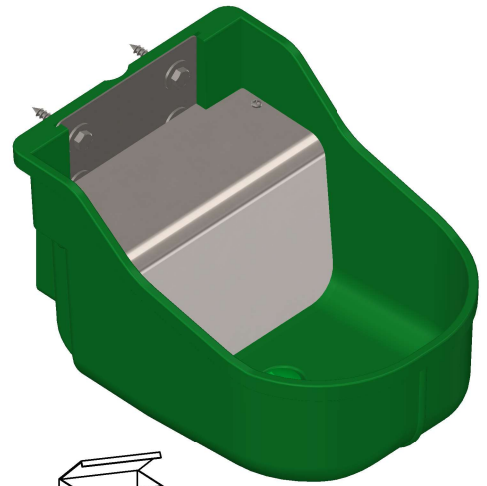

Modelo B-55 PLÁSTICO

Toma de agua inferior (1/2")

Código - B.A. 730

RECAMBIO	DESCRIPCIÓN	CÓDIGO
1	Boya Gran Caudal 1/2"	B.A. 826.005
2	Tapón Desagüe (Plástico Reforzado)	B.A. 832
3	Cubre Boyas (Inoxidable)	B.A. 829.055

Abrazadera

EMPRESA:

ZAR
www.zarcudeyo.com

TÍTULO:

BEBEDERO B-55 PLÁSTICO

Volumen de agua: 4,5 litros

Ficha Técnica