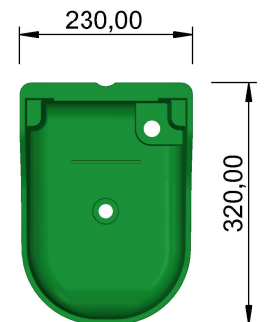

Modelo B-55 PLÁSTICO

Toma de agua inferior (1/2")

Código - B.A. 730

RECAMBIO	DESCRIPCIÓN	CÓDIGO
1	Boya Gran Caudal 1/2"	B.A. 826.005
2	Tapón Desagüe (Plástico Reforzado)	B.A. 832
3	Cubre Boyas (Inoxidable)	B.A. 829.055

Abrazadera

EMPRESA:

ZAR
www.zarcudeyo.com

TÍTULO:

BEBEDERO B-55 PLÁSTICO

Volumen de agua: 4,5 litros

Ficha Técnica