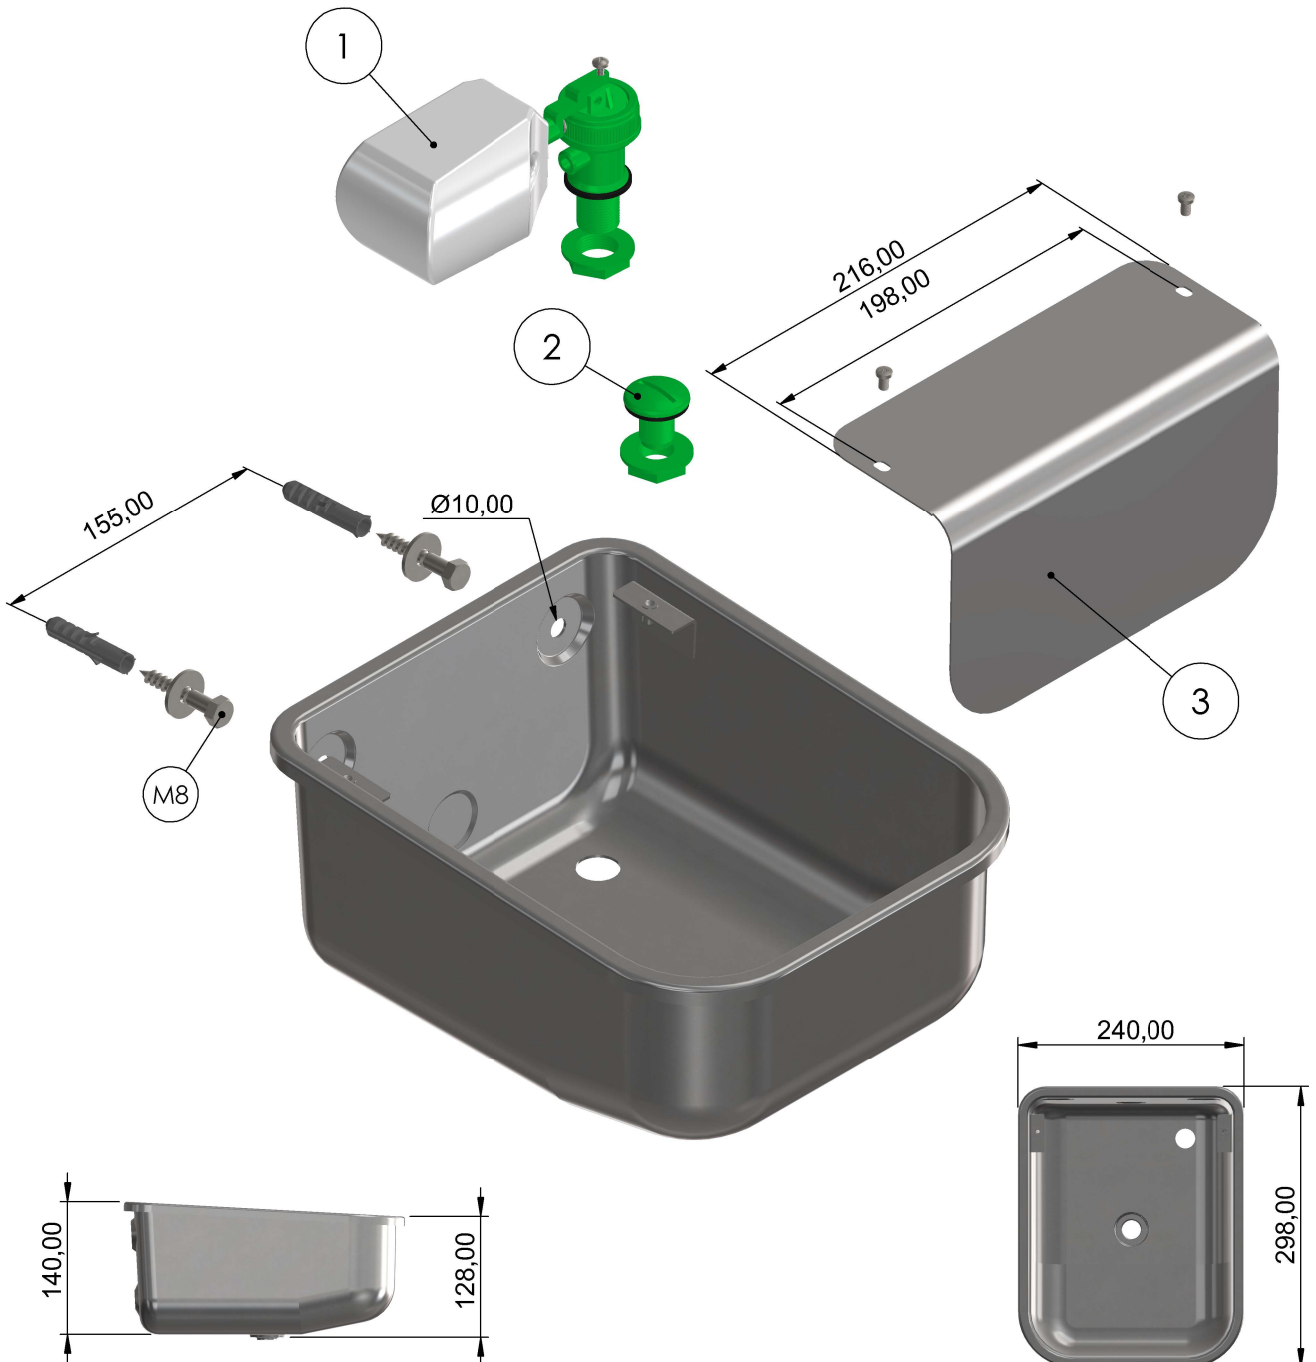

Modelo B-58 INOX.

Toma de agua inferior (1/2")

Code - B.A. 731

RECAMBIO	DESCRIPCIÓN	CÓDIGO
1	Boya Gran Caudal 1/2"	B.A. 826.005
2	Tapón Desagüe (Plástico Reforzado)	B.A. 832
3	Cubre Boyas (Inoxidable)	B.A. 829.731

EMPRESA:

ZAR
www.zarcudeyo.com

TÍTULO:

BEBEDERO B-58 INOX.

Volumen de agua: 5 litros

Ficha Técnica