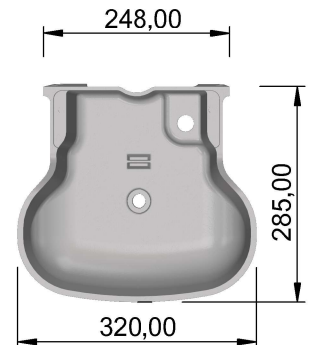

Modelo B-61 ALUMINIO PINTADO

Toma de agua inferior (1/2")

Código - B.A. 723 (Con Abrazadera)

Código - B.A. 723.001 (Sin Abrazadera)

RECAMBIO	DESCRIPCIÓN	CÓDIGO
1	Abrazadera (Acero) Incluye Tornillería (M10)	B.A. 830.061
2	Boya Gran Caudal 1/2"	B.A. 826.005
3	Tapón Desagüe (Plástico Reforzado)	B.A. 832
4	Cubre Boyas (ABS)	B.A. 829.152
4	Cubre Boyas (Inoxidable)	B.A. 829.052

Abrazadera

EMPRESA:

ZAR
www.zarcudeyo.com

TÍTULO:

BEBEDERO B-61 ALUMINIO PINTADO

Volumen de agua: 5 litros

Ficha Técnica