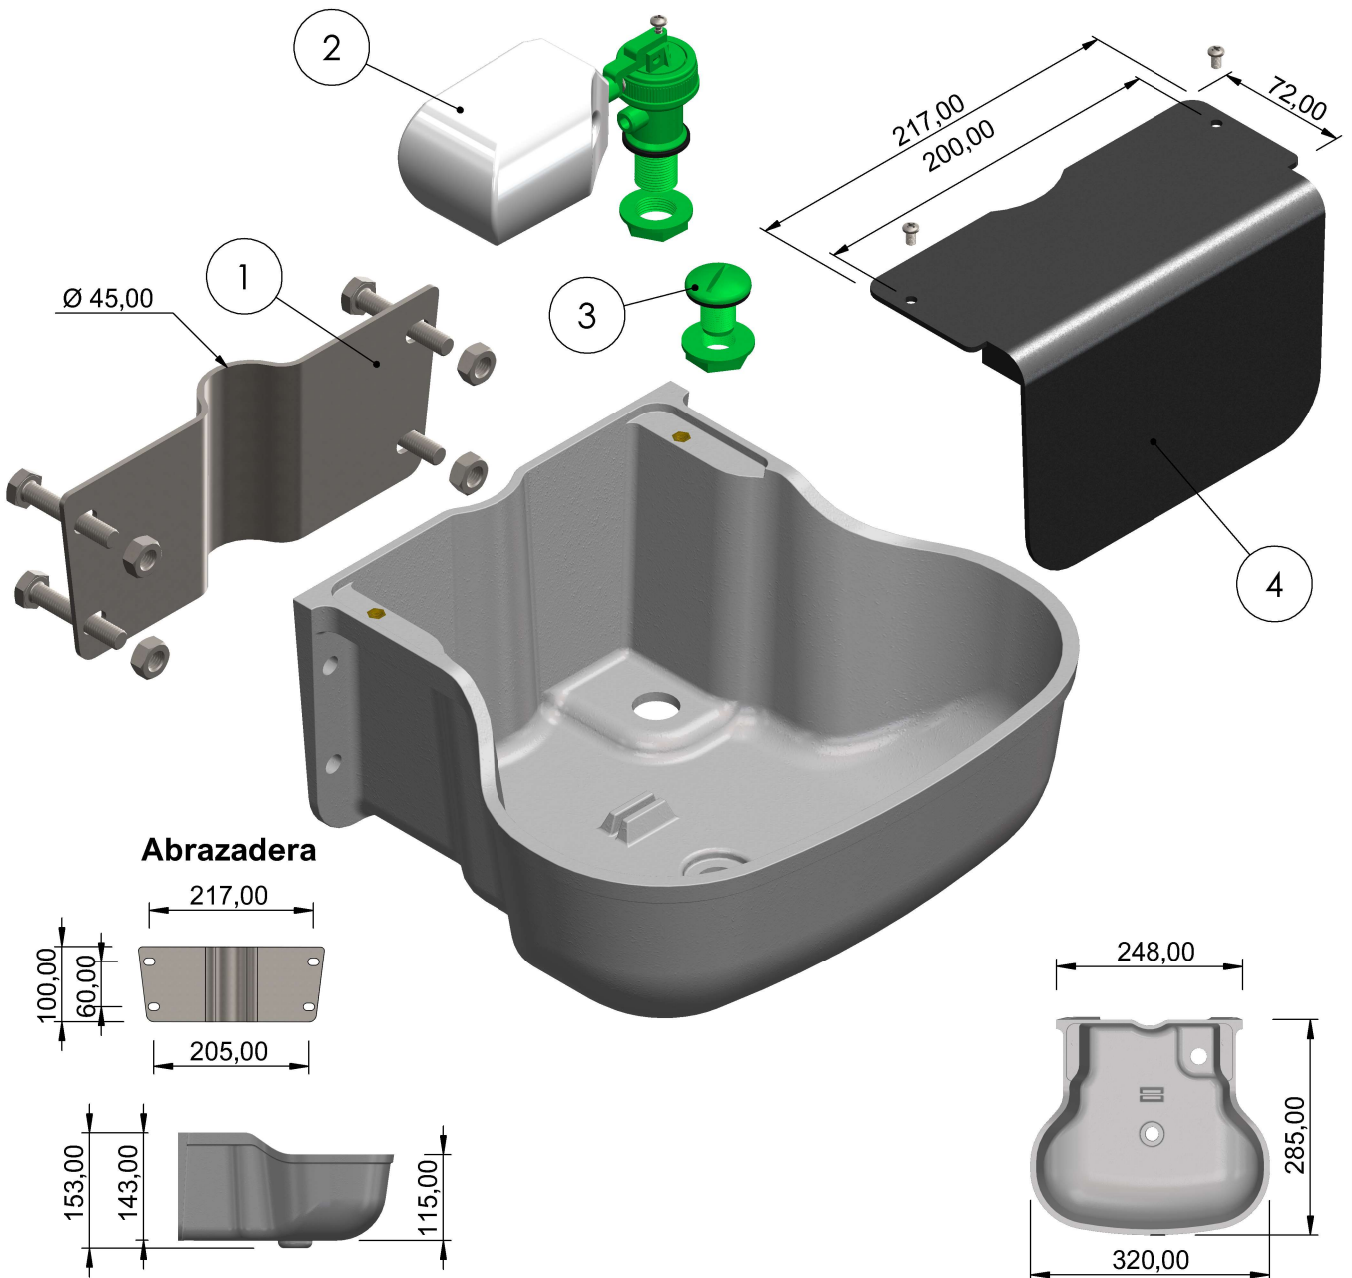

Modelo B-61 ALUMINIO PINTADO

Toma de agua inferior (1/2")

Código - B.A. 723 (Con Abrazadera)

Código - B.A. 723.001 (Sin Abrazadera)

RECAMBIO	DESCRIPCIÓN	CÓDIGO
1	Abrazadera (Acero) Incluye Tornillería (M10)	B.A. 830.061
2	Boya Gran Caudal 1/2"	B.A. 826.005
3	Tapón Desagüe (Plástico Reforzado)	B.A. 832
4	Cubre Boyas (ABS)	B.A. 829.152
4	Cubre Boyas (Inoxidable)	B.A. 829.052

Abrazadera

EMPRESA:

ZAR
www.zarcudeyo.com

TÍTULO:

BEBEDERO B-61 ALUMINIO PINTADO

Volumen de agua: 5 litros

Ficha Técnica