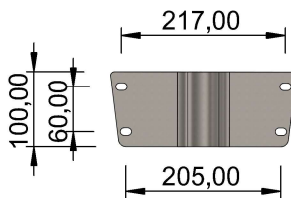

Modelo B-61 ALUMINIO PINTADO

Toma de agua inferior (1/2")

Código - B.A. 723 (Con Abrazadera)

Código - B.A. 723.001 (Sin Abrazadera)

RECAMBIO	DESCRIPCIÓN	CÓDIGO
1	Abrazadera (Acero) Incluye Tornillería (M10)	B.A. 830.061
2	Boya Gran Caudal 1/2"	B.A. 826.005
3	Tapón Desagüe (Plástico Reforzado)	B.A. 832
4	Cubre Boyas (ABS)	B.A. 829.152
4	Cubre Boyas (Inoxidable)	B.A. 829.052

Abrazadera

EMPRESA:

ZAR
www.zarcudeyo.com

TÍTULO:

BEBEDERO B-61 ALUMINIO PINTADO

Volumen de agua: 5 litros

Ficha Técnica