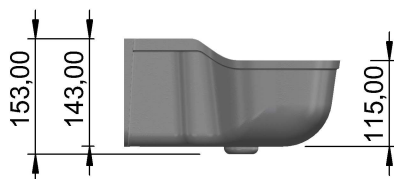

Modelo B-61 ALUMINIO PINTADO

Toma de agua inferior (1/2")

Código - B.A. 723 (Con Abrazadera)

Código - B.A. 723.001 (Sin Abrazadera)

RECAMBIO	DESCRIPCIÓN	CÓDIGO
1	Abrazadera (Acero) Incluye Tornillería (M10)	B.A. 830.061
2	Boya Gran Caudal 1/2"	B.A. 826.005
3	Tapón Desagüe (Plástico Reforzado)	B.A. 832
4	Cubre Boyas (ABS)	B.A. 829.152
4	Cubre Boyas (Inoxidable)	B.A. 829.052

Abrazadera

EMPRESA:

ZAR
www.zarcudeyo.com

TÍTULO:

BEBEDERO B-61 ALUMINIO PINTADO

Volumen de agua: 5 litros

Ficha Técnica