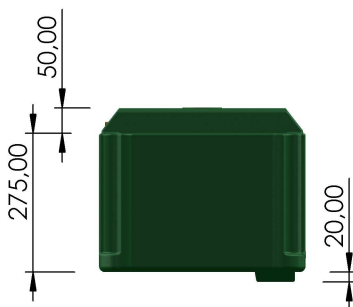

## Modelo B-70 PLÁSTICO

Toma de agua trasera (1/2")

Código - B.A. 735 (Sin Soporte Pared)

RECAMBIO	DESCRIPCIÓN	CÓDIGO
1	Soporte Pared (Acero)	B.A. 735.002
	Incluye Tornillería (M10)	
2	Flotador Gran Caudal 1/2" (Latón)	B.A. 826.013
3	Tapón Desagüe (Plástico)	

EMPRESA:

**ZAR**  
www.zarcudeyo.com

TÍTULO:

**BEBEDERO BEBEDERO B-70 PLÁSTICO**

Volumen de agua: 70 litros

Ficha Técnica