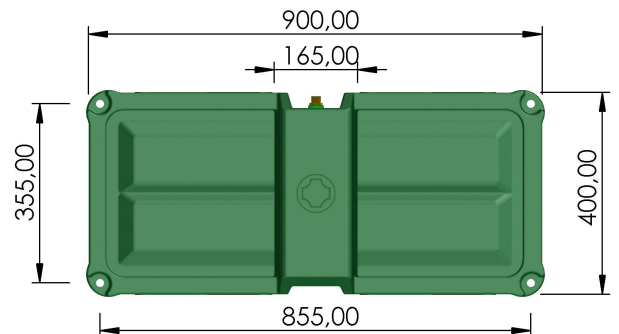

## Modelo B-70 PLÁSTICO

Toma de agua trasera (1/2")

Código - B.A. 735 (Sin Soporte Pared)

RECAMBIO	DESCRIPCIÓN	CÓDIGO
1	Soporte Pared (Acero)	B.A. 735.002
	Incluye Tornillería (M10)	
2	Flotador Gran Caudal 1/2" (Latón)	B.A. 826.013
3	Tapón Desagüe (Plástico)	

EMPRESA:

**ZAR**  
www.zarcudeyo.com

TÍTULO:

**BEBEDERO BEBEDERO B-70 PLÁSTICO**

Volumen de agua: 70 litros

Ficha Técnica