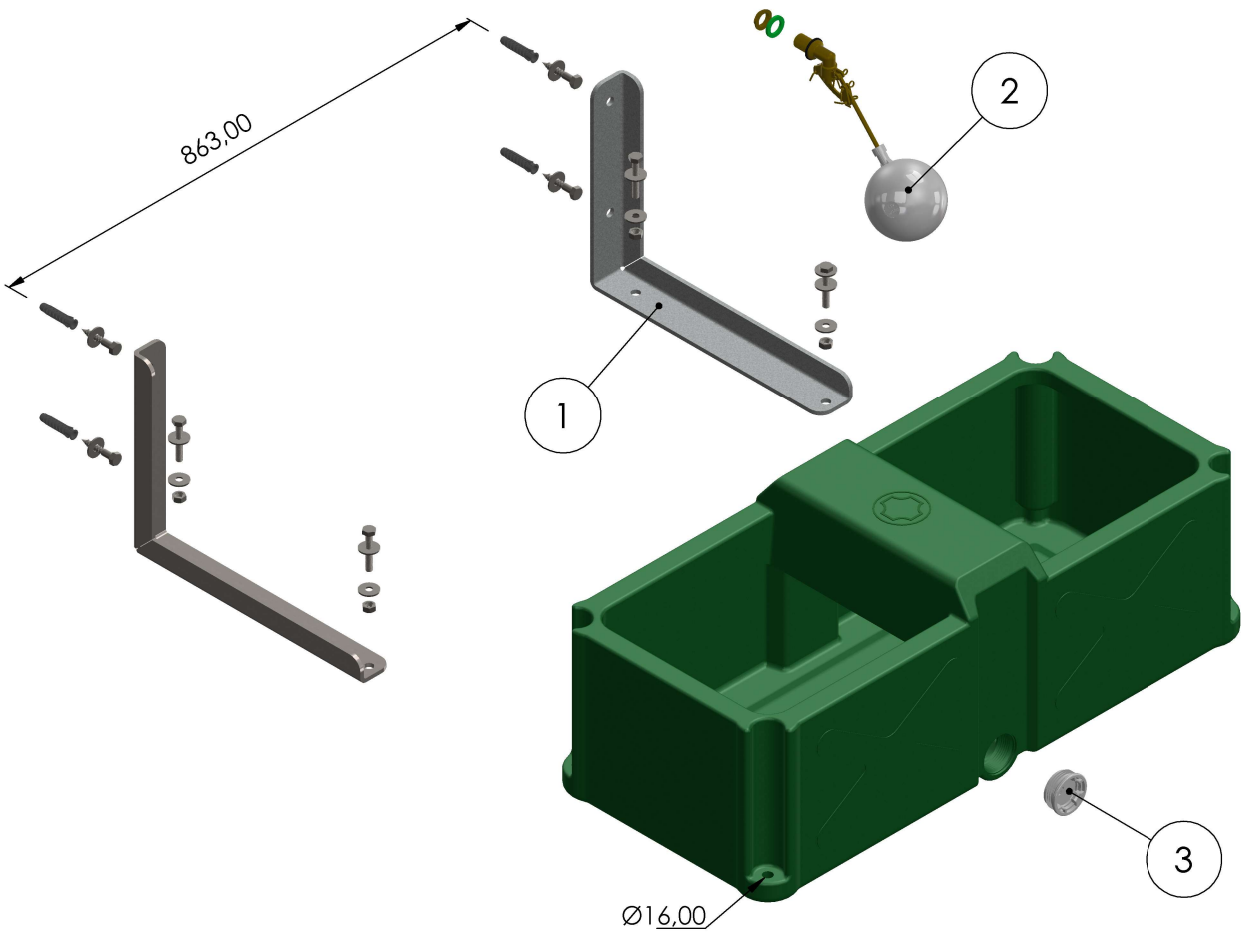

## Modelo B-70 PLÁSTICO

Toma de agua trasera (1/2")

Código - B.A. 735 (Sin Soporte Pared)

RECAMBIO	DESCRIPCIÓN	CÓDIGO
1	Soporte Pared (Acero)	B.A. 735.002
	Incluye Tornillería (M10)	
2	Flotador Gran Caudal 1/2" (Latón)	B.A. 826.013
3	Tapón Desagüe (Plástico)	

EMPRESA:

**ZAR**  
www.zarcudeyo.com

TÍTULO:

**BEBEDERO BEBEDERO B-70 PLÁSTICO**

Volumen de agua: 70 litros

Ficha Técnica