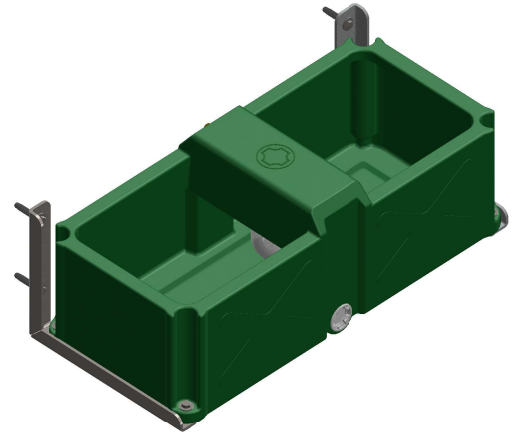

## Modelo B-70 PLÁSTICO

Toma de agua trasera (1/2")

Código - B.A. 735 (Sin Soporte Pared)

RECAMBIO	DESCRIPCIÓN	CÓDIGO
1	Soporte Pared (Acero)	B.A. 735.002
	Incluye Tornillería (M10)	
2	Flotador Gran Caudal 1/2" (Latón)	B.A. 826.013
3	Tapón Desagüe (Plástico)	

EMPRESA:

**ZAR**  
www.zarcudeyo.com

TÍTULO:

**BEBEDERO BEBEDERO B-70 PLÁSTICO**

Volumen de agua: 70 litros

Ficha Técnica