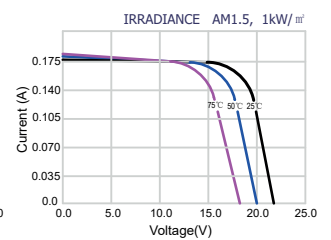

Curvas I-V del módulo PV ESF-3PC a varias temperaturas de célula
I-V Curves of PV module ESF-3PC at various cell temperatures