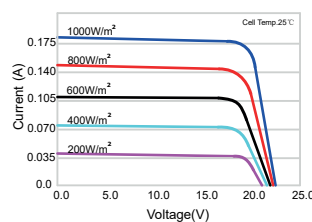

PANEL SOLAR 3 W

Datos técnicos

Technical data

Potencia nominal Pmax (W)	3
Nominal Power Pmax (W)	3
Tolerancia (%)	-3%/+3%
Tolerance (%)	-3%/+3%
Tipo de célula	Policristalina
Kind of cell	Polycrystalline
Células por módulo	3 x 12=36
Cells per module	3 x 12=36
Eficiencia de conversión	9,5%
Conversion efficiency	9,5%
Forma de la célula (mm x mm)	52 x 9
Shape of cell (in x in)	2.04" x 0.35"
Tensión máx. potencia Mpp Vmp (V)	18,1 V
Voltage Mpp Vmp (V)	18,1 V
Corriente máx. potencia Mpp Imp (A)	0,17 A
Current Mpp Imp (A)	0,17 A
Tensión circuito abierto Voc (V)	23,0 V
Voltage open circuit Voc (V)	23,0 V
Corriente cortocircuito Isc (A)	0,18 A
Short circuit current Isc (A)	0,18 A
NOCT (C)	47°C ± 2°C
Máximo voltaje del sistema (V)	600V
Max system voltage (V)	600V
Tipo de marco	Alu
Kind of frame	Alu
Tipo de cristal y espesor (mm)	3,2
Kind of glass and thickness (in)	0.12
Número de diodos	1
Number of diodes	1
Tipo de diodos	IN5408
Type of diods	IN5408
Coef. de temp. de corriente Iso mA/°C	+0,04 %/°C
Temp. coefficient current Iso mA/°C	+0,04 %/°C
Coef. de temp. de voltaje Voc mV/°C	-0,38 %/°C
Temp. coefficient voltage Voc mV/°C	-0,38 %/°C
Coef. de temp. de potencia Pmax/°C	-0,47 %/°C
Temp. coefficient power Pmax/°C	-0,47 %/°C

Curvas I-V del módulo PV ESF-3PC
I-V Curves of PV module ESF-3PC

Curvas I-V del módulo PV ESF-3PC a varias temperaturas de célula
I-V Curves of PV module ESF-3PC at various cell temperatures

Dimensiones - Dimensions
ESF-3PC